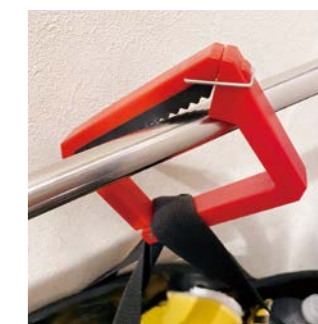

HUNG UP は、クリップ部のロック機能をスライド調節することで、薄い物から厚手の物まで強力にグリップしてくれます。帽子や手袋、ゴミ袋やハンドタオルなどを挟み、付属のカラビナでバッグやベルトループなどにぶらさげて使う事ができます。

暗所で光るGlow Color

ボタンを押しながらスライド

Cliff Hanger (クリフハンガー)

Price : ¥ 850 (税込 ¥ 935)
Material : MBS Plastic
Size : W60×H60 mm

バッグを床に置きたくないときに便利なCliffhanger。使用しないときは、バッグのハンドルに取付けられます。

Capacity

スリムな見た目以上に十分な吸殻を収納できます。

Cleaning

底蓋の取り外しが可能ですので簡単に吸殻を捨てることができます。

本体 蓋内側

マグネットによるプッシュインプッシュアウトのワンタッチアシュトレイです。上蓋と本体をテーバー構造にし、エアタイトな機密性により灰の飛び散りをシャットアウトします。強い磁力のマグネットにより携帯中に外れてしまう事がほとんどありません。灰皿以外の用途で、噛み終えたガムやサプリメント入れとしても使用でき使い方は様々です。