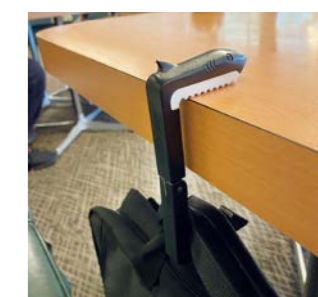

バッグを床に置きたくないときに便利なCliffhanger。使用しないときは、バッグのハンドルに取付けられます。

Capacity

スリムな見た目以上に十分な吸殻を収納できます。

Cleaning

底蓋の取り外しが可能ですので簡単に吸殻を捨てることができます。

本体 蓋内側

マグネットによるプッシュインプッシュアウトのワンタッチアシュトレイです。上蓋と本体をテーバー構造にし、エアタイトな機密性により灰の飛び散りをシャットアウトします。強い磁力のマグネットにより携帯中に外れてしまう事がほとんどありません。灰皿以外の用途で、噛み終えたガムやサプリメント入れとしても使用でき使い方は様々です。