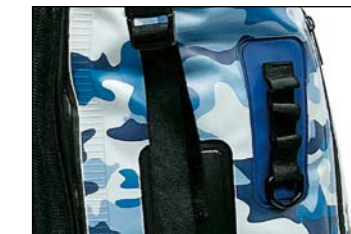

Dry Tank-25L D2

(ドライタンク-25L D2)

Price : ¥ 16,000 (税込 ¥ 17,600)
Material : *Tarpaulin*
Size : W300×H440×D240 mm / 25L

Dry Tank-25L Camo

(ドライタンク-25L カモ)

Price : ¥ 18,000 (税込 ¥ 19,800)
Material : *Tarpaulin*
Size : W300×H440×D240 mm / 25L

Dry Tank-25L Stripe

(ドライタンク-25L ストライプ)

Price : ¥ 17,000 (税込 ¥ 18,700)
Material : *Tarpaulin*
Size : W300×H440×D240 mm / 25L

*ドレンプラグ無し

Dry Tank DX-18L

(ドライタンク DX-18L)

Price : ¥ 15,500 (税込 ¥ 17,050)
Material : *Tarpaulin*
Size : W290×H390×D220 mm / 18L

*ドレンプラグ無し

Dry Tank-25L Two tone

(ドライタンク-25L ツートーン)

Price : ¥ 17,000 (税込 ¥ 18,700)
Material : *Tarpaulin*
Size : W300×H440×D240 mm / 25L

Roadster D2

(ロードスター D2)

Price : ¥ 18,500 (税込 ¥ 20,350)
Material : *Tarpaulin*
Size : W350×H450×D200 mm / 30L

メッシュポケットを取り外した状態

前面のメッシュポケットは取り外し可能。中には Tank Inner シリーズも取り付け可能です。P20 を参照ください。

Snapper

(スナッパー)

Price : ¥ 15,500 (税込 ¥ 17,050)
Material : *Tarpaulin*
Size : W280×H420×D150 mm / 16L

シンプルにフラップアップで使いやすいバックパックです。シンプルですが、防水性も高いため、バイクや自転車での通勤にもオススメ。中には Tank Inner シリーズを取り付けることができます。P20 を参照ください。