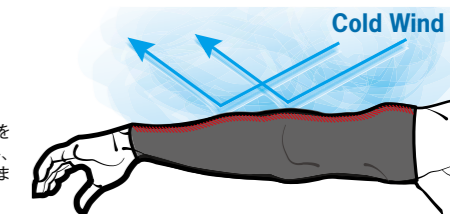

Blocking Cold Wind

冬の季節の冷たい風を完全にシャットアウトし、体温を内側から逃しません。

極寒の中でも行かなければならない仕事、極寒の中でも行きたいアウトドア。重ね着をしすぎることなく、外からの風を完全にシャットアウトし、保温をすることができるのが Arm Protector です。ウェットスーツ作成に用いられる立体裁断の技術を惜しみなく導入した本品は、動きに制限を与えることなく、寒さから体を守ります。