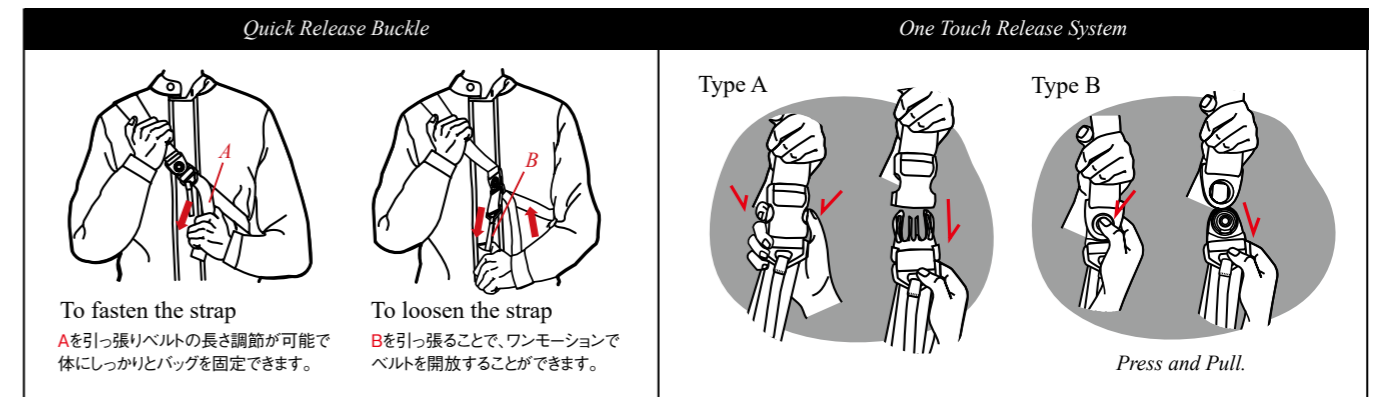

【使用方法 / How to Use the Shoulder Strap】

TOKYO / JAPAN

東京都目黒区緑が丘2-5-2
Tel : 03-6421-4425
Open : 12:00~18:00
Web : www.streamtrail.tokyo/

NAGOYA / JAPAN

愛知県名古屋市中東区
牧の原3-1203-2 evis内
Tel : 052-602-7723
Open : 12:00~21:00
(Monday Closed)