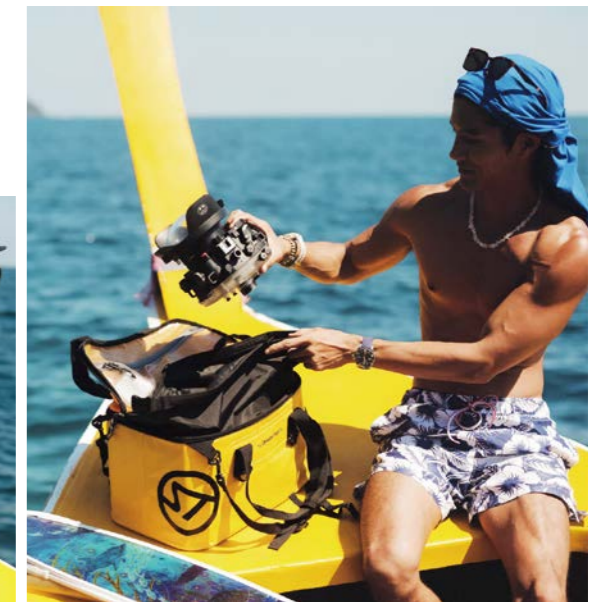

海に出かけるとどうしても濡れたものが多くなります。Mero-0は、真冬のウェットスーツやダイビングスーツといったかさばるものでもしまえる、大容量サイズのロールダウンフラップ付き防水トートバッグです。

Dorado 55L

(ドラド 55L)

Price : ¥ 23,000 (税込 ¥ 25,300)

Dorado 30L

(ドラド 30L)

Price : ¥ 21,500 (税込 ¥ 23,650)

*商品の詳細は P8 を参照ください。