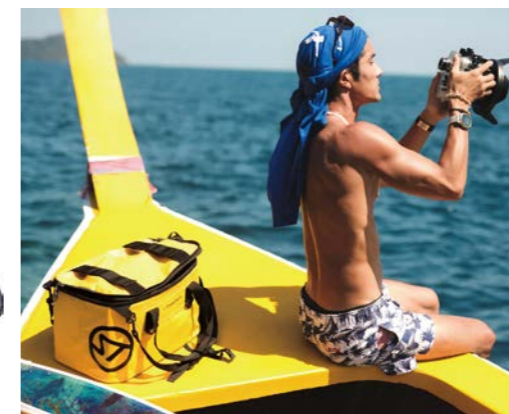

海に出かけるとどうしても濡れたものが多くなります。Mero-0は、真冬のウェットスーツやダイビングスーツといったかさばるものでもしまえる、大容量サイズのロールダウンフラップ付き防水トートバッグです。

Dorado 55L

(ドラド 55L)

Price : ¥ 23,000 (税込 ¥ 25,300)

Dorado 30L

(ドラド 30L)

Price : ¥ 21,500 (税込 ¥ 23,650)

*商品の詳細は P8 を参照ください。