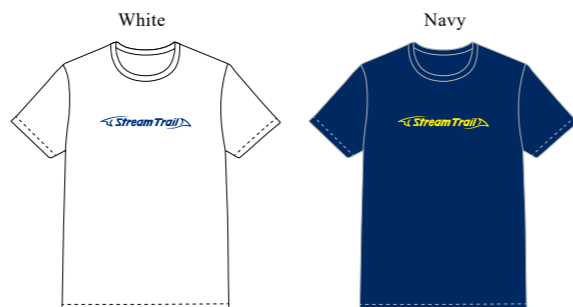

ST Fish Logo

Price : ¥ 3,800 (税込 ¥ 4,180)
Material : Cotton
Size : S, M, L, XL