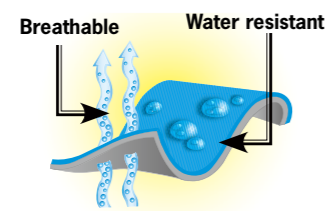

Breathable Tube M (プレサブル チューブ M)

Price : ¥ 6,800 (税込 ¥ 7,480)
Material : Polyester
Size : W340×H470×D140 mm / 21L

Breathable Tube S (プレサブル チューブ S)

Price : ¥ 5,800 (税込 ¥ 6,380)
Material : Polyester
Size : W240×H300×D85 mm / 6L