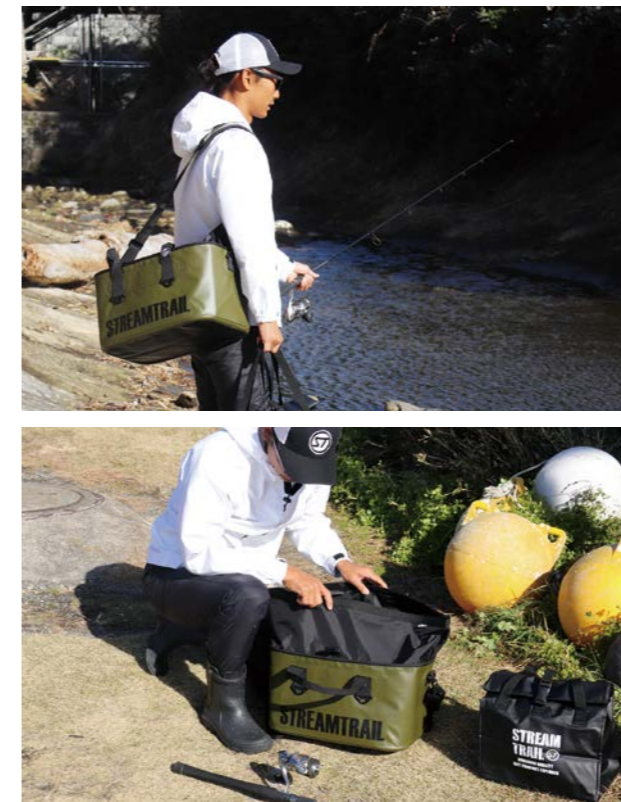

100%防水ファスナー仕様のヒップバッグです。ボートの上や悪天候下でのバイクツーリング、ウェーディングを要する釣りシーンなどで重宝します。

Mero-1 (メロ-1)

Price : ¥ 12,000 (税込 ¥ 13,200)

*商品の詳細は P11 を参照ください。

通常より浅めのフラップ付きトートバッグ。深いどうしても取りにくい細々としたアイテムの収納に最適です。

Bivalve Pouch (バイバルブ ポーチ)