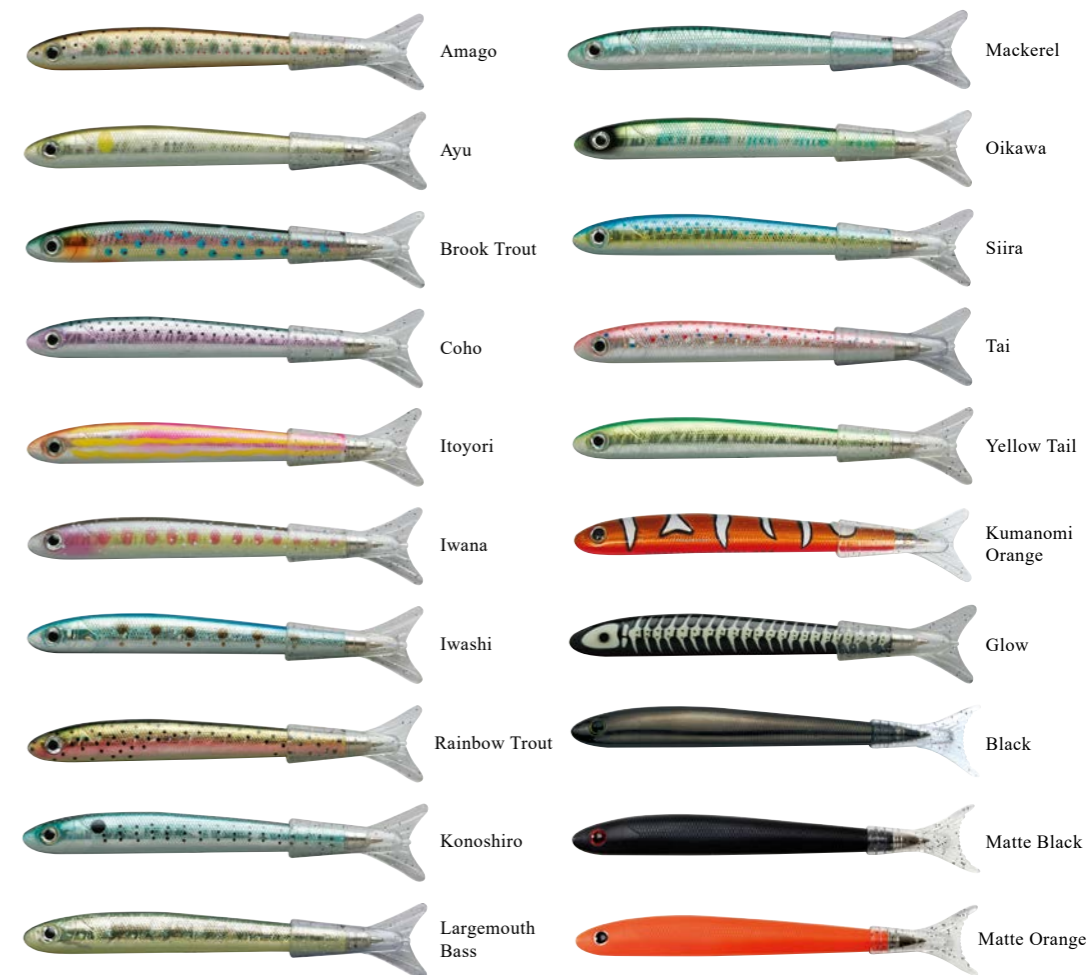

Bridge

Akafuji

Hokusai

Sakura

Ocean

Winter

Fishing

FiiiiSH Series

釣りで使用するルアーと同じ素材、塗装で仕上げられています。生活の一部として取り入れることが出来る、遊び心を加えたプロダクトに仕上がっています。見た目の楽しさだけではなく、手にした時に思わず感心するようなディテールのこだわりやアイデア、人に自慢したくなるような完成度の高さを提供します。

Fish Pen (フィッシュペン)

Price : ¥ 950 (税込 ¥ 1,045)
Material : MBS Plastic
Size : L140 mm

繊細な塗装技術により、それぞれの魚の特徴が忠実に表現されたフィッシュペン。このペンは見た目だけでなく、書きやすさも自慢のひとつ。重さ、肌触り、フォルム、全てが使用する際に心地よい、ロングヒットアイテムです。

Fish Boy (フィッシュボーイ)

Price : ¥ 1,200 (税込 ¥ 1,320)
Material : MBS Plastic
Size : Dia.60×H118 mm

Fish Desk Holder