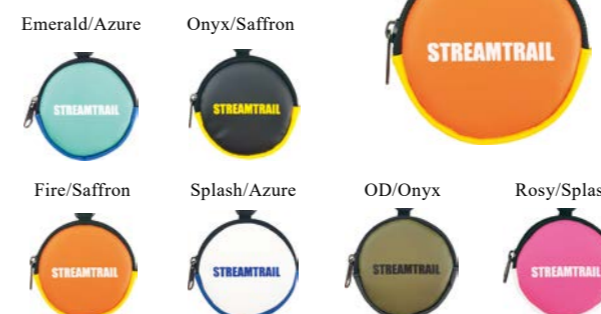

バックロッド(釣具)、フィン(ダイビング)、トライポッド(カメラ)、ジョイント(ウインドサーフィン)など長尺物の収納が可能です。

Saffron / Black

SD Coin Case III (SD コインケース III)

Price : ¥ 1,200 (税込 ¥ 1,320)

Material : Tarpaulin

Size : Dia.80×D20 mm

丸型のカラビナ付きコインケース。ベルトループやバッグのDカンなどに装着可能です。カラフルな配色で6色ご用意しました。カラーによって印象が全然違うのでお子様から女性、大人の男性まで幅広くご利用いただけます。バッグのアクセントや色合わせには是非いかがでしょうか。