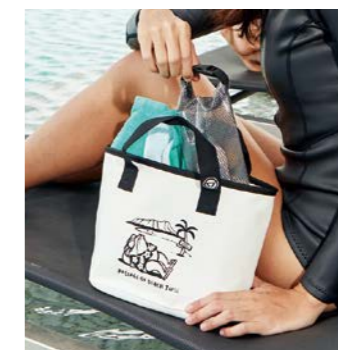

Blow Mini (ブロー ミニ)

Price : ¥ 3,500 (税込 ¥ 3,850)
Material : Tarpaulin
Size : W230×H210×D160 mm / 7L

コンパクトに見えますが、長財布を横にして入れられるゆったりサイズでお弁当箱や水筒、文庫本や折り畳み傘などいろいろなものを入れることができます。ちょっとそこまでのお出掛けのエコバックや、犬の散歩、ゴルフのカートバッグとして重宝します。