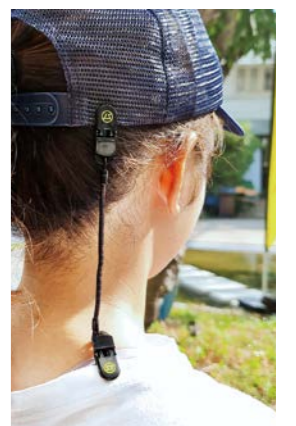

Material : Polyester / Cotton

Size : Free Size

Green

Mesh Hatは汗ばむ帽子のお悩みを解消してくれます。

Hat Leash

(ハットリーシュ)

Price : ¥ 500 (税込 ¥ 550)

Material : Plastic