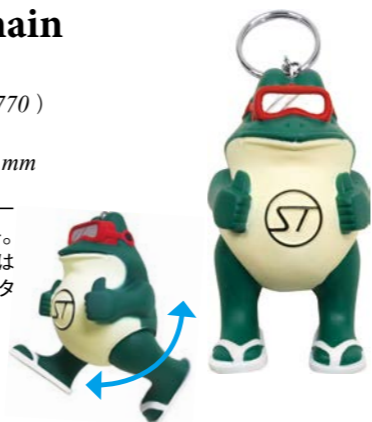

Carabiner S Black (カラビナ S ブラック)

(カラビナ S ブラック)

Price : ¥ 500 (税込 ¥ 550)
Material : MBS Plastic
Size : W34×H43 mm

Carabiner Black (カラビナ ブラック)

(カラビナ ブラック)

Price : ¥ 500 (税込 ¥ 550)
Material : MBS Plastic
Size : W43×H60 mm

Dave Key Chain (デイブキーチェーン)

(デイブキーチェーン)

Price : ¥ 700 (税込 ¥ 770)
Material : PVC
Size : H75×W45×D35 mm

StreamTrailのキャラクター「DAVE」のキーホルダー。PVC製で柔らかく、足は可動しますので、色々なスタイルで楽しめます。

Name Tag (ネームタグ)

(ネームタグ)

Price : ¥ 800 (税込 ¥ 880)
Material : PVC
Size : W70×H70×D5 mm
Dave Yogaのみ W90×H100×D5 mm