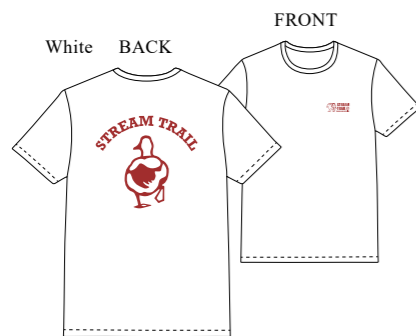

ST Wetty

Price : ¥ 3,800
(税込 ¥ 4,180)
Material : Cotton
Size : S, M, L, XL